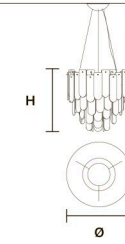

MASIERO ATELIER

ROYALE S 9/50/55

Suspension

SIZE

Ø 50 cm / 19.70"
H 55 cm / 21.70"
■ 23 kg / 50.60 lb

STANDARD LIGHTING

9×E14×10 W MAX (NOT INCL.)
USA 9×E12×40 W MAX (NOT INCL.)

FINISHINGS

● V87

ROYALE S 30/80/75

Suspension

SIZE

Ø 80 cm / 31.50"
H 75 cm / 29.50"
■ 60 kg / 132.00 lb

STANDARD LIGHTING

30×E14×10 W MAX (NOT INCL.)
USA 30×E12×40 W MAX (NOT INCL.)

FINISHINGS

FINISHINGS

● V87

ROYALE A 5/31/70

Applique

SIZE

w 31 cm / 12.20"
 d 19 cm / 7.50"
 H 70 cm / 27.60"
 ■ 8,5 kg / 18.70 lb

STANDARD LIGHTING

5×E14×10 W MAX (NOT INCL.)
 USA 5×E12×40 W MAX (NOT INCL.)