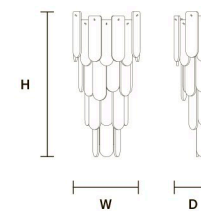

FINISHINGS

● V87

ROYALE S 36/155/50 OV

Suspension

SIZE

w 155 cm / 61.00"
 d 50 cm / 19.70"
 H 50 cm / 19.70"
 ■ 75 kg / 165.00 lb

STANDARD LIGHTING

36×E14×10 W MAX (NOT INCL.)
 USA 36×E12×40 W MAX (NOT INCL.)

FINISHINGS

● V87

ROYALE PL 33/75/125

Ceiling

SIZE

ø 75 cm / 29.50"
 H 125 cm / 49.20"
 ■ 61 kg / 134.20 lb

STANDARD LIGHTING

33×E14×10 W MAX (NOT INCL.)
 USA 33×E12×40 W MAX (NOT INCL.)

FINISHINGS

● V87

ROYALE A 5/31/70

Applique

SIZE

w 31 cm / 12.20"
 d 19 cm / 7.50"
 H 70 cm / 27.60"
 ■ 8,5 kg / 18.70 lb

STANDARD LIGHTING

5×E14×10 W MAX (NOT INCL.)
 USA 5×E12×40 W MAX (NOT INCL.)