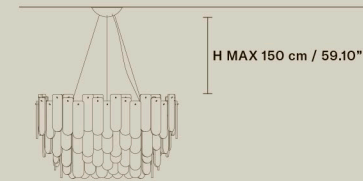

STANDARD CABLES

* QUESTO ARTICOLO È REALIZZATO CON LASTRE DI ONICE NATURALE. EVENTUALI DIFFORMITÀ CROMATICHE NON SONO DA CONSIDERARSI UN DIFETTO IN QUANTO DERIVANO DALLA NATURALITÀ DEL MATERIALE. THIS ITEM IS MADE WITH NATURAL ONYX SLABS. DIFFERENCES IN COLOUR ARE INHERENT TO THE NATURAL MATERIAL AND SHOULD NOT BE CONSIDERED A PRODUCT DEFECT.

MASIERO ATELIER