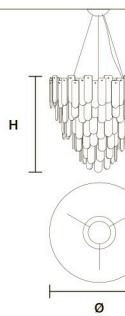

MASIERO ATELIER

ROYALE S 9/50/55

Suspension

SIZE

Ø 50 cm / 19.70"
H 55 cm / 21.70"
■ 23 kg / 50.60 lb

STANDARD LIGHTING

9×E14×10 W MAX (NOT INCL.)
USA 9×E12×40 W MAX (NOT INCL.)

FINISHINGS

● V87

ROYALE S 30/80/75

Suspension

SIZE

Ø 80 cm / 31.50"
H 75 cm / 29.50"
■ 60 kg / 132.00 lb

STANDARD LIGHTING

30×E14×10 W MAX (NOT INCL.)
USA 30×E12×40 W MAX (NOT INCL.)

FINISHINGS

● V87

ROYALE S 40/100/110

Suspension

SIZE

Ø 100 cm / 39.40"
H 110 cm / 43.30"
■ 90 kg / 198.00 lb

STANDARD LIGHTING

40×E14×10 W MAX (NOT INCL.)
USA 40×E12×40 W MAX (NOT INCL.)

FINISHINGS