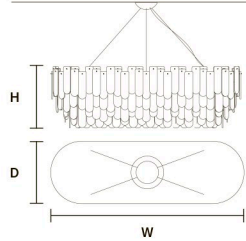

● V87

Royale

ROYALE S 12/85/50 OV

Suspension

SIZE

w 85 cm / 33.50"
 d 50 cm / 19.70"
 H 50 cm / 19.70"
 ■ 38 kg / 83.60 lb

STANDARD LIGHTING

12×E14×10 W MAX (NOT INCL.)
 USA 12×E12×40 W MAX (NOT INCL.)

FINISHINGS

● V87

ROYALE S 24/120/50 OV

Suspension

SIZE

w 120 cm / 47.20"
 d 50 cm / 19.70"
 H 50 cm / 19.70"
 ■ 56 kg / 123.20 lb

STANDARD LIGHTING

24×E14×10 W MAX (NOT INCL.)
 USA 24×E12×40 W MAX (NOT INCL.)

FINISHINGS

● V87

ROYALE S 36/155/50 OV

Suspension

SIZE

w 155 cm / 61.00"
 d 50 cm / 19.70"
 H 50 cm / 19.70"
 ■ 75 kg / 165.00 lb

STANDARD LIGHTING

36×E14×10 W MAX (NOT INCL.)
 USA 36×E12×40 W MAX (NOT INCL.)

FINISHINGS

● V87

ROYALE PL 33/75/125

Ceiling

SIZE

ø 75 cm / 29.50"
 H 125 cm / 49.20"
 ■ 61 kg / 134.20 lb

STANDARD LIGHTING

33×E14×10 W MAX (NOT INCL.)
 USA 33×E12×40 W MAX (NOT INCL.)