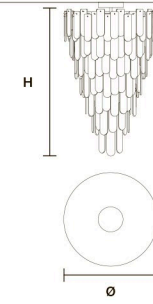

FINISHINGS

● V87

ROYALE S 24/120/50 OV

Suspension

SIZE

w 120 cm / 47.20"
 d 50 cm / 19.70"
 H 50 cm / 19.70"
 ■ 56 kg / 123.20 lb

STANDARD LIGHTING

24×E14×10 W MAX (NOT INCL.)
 USA 24×E12×40 W MAX (NOT INCL.)

FINISHINGS

● V87

ROYALE S 36/155/50 OV

Suspension

SIZE

w 155 cm / 61.00"
 d 50 cm / 19.70"
 H 50 cm / 19.70"
 ■ 75 kg / 165.00 lb

STANDARD LIGHTING

36×E14×10 W MAX (NOT INCL.)
 USA 36×E12×40 W MAX (NOT INCL.)

FINISHINGS

● V87

ROYALE PL 33/75/125

Ceiling

SIZE

ø 75 cm / 29.50"
 H 125 cm / 49.20"
 ■ 61 kg / 134.20 lb

STANDARD LIGHTING

33×E14×10 W MAX (NOT INCL.)
 USA 33×E12×40 W MAX (NOT INCL.)

FINISHINGS

● V87

ROYALE A 5/31/70

Applique

SIZE

w 31 cm / 12.20"
 d 19 cm / 7.50"
 H 70 cm / 27.60"
 ■ 8,5 kg / 18.70 lb

STANDARD LIGHTING

5×E14×10 W MAX (NOT INCL.)
 USA 5×E12×40 W MAX (NOT INCL.)