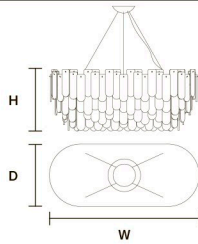

● V87

ROYALE S 30/80/75

Suspension

SIZE

Ø 80 cm / 31.50"
H 75 cm / 29.50"
■ 60 kg / 132.00 lb

STANDARD LIGHTING

30×E14×10 W MAX (NOT INCL.)
USA 30×E12×40 W MAX (NOT INCL.)

FINISHINGS

● V87

ROYALE S 40/100/110

Suspension

SIZE

Ø 100 cm / 39.40"
H 110 cm / 43.30"
■ 90 kg / 198.00 lb

STANDARD LIGHTING

40×E14×10 W MAX (NOT INCL.)
USA 40×E12×40 W MAX (NOT INCL.)

FINISHINGS

● V87

Royale

ROYALE S 12/85/50 OV

Suspension

SIZE

w 85 cm / 33.50"
 d 50 cm / 19.70"
 H 50 cm / 19.70"
 ■ 38 kg / 83.60 lb

STANDARD LIGHTING

12×E14×10 W MAX (NOT INCL.)
 USA 12×E12×40 W MAX (NOT INCL.)

FINISHINGS

● V87

ROYALE S 24/120/50 OV

Suspension

SIZE

w 120 cm / 47.20"
 d 50 cm / 19.70"
 H 50 cm / 19.70"
 ■ 56 kg / 123.20 lb

STANDARD LIGHTING

24×E14×10 W MAX (NOT INCL.)
 USA 24×E12×40 W MAX (NOT INCL.)