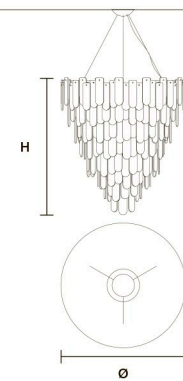

MASIERO ATELIER

ROYALE S 9/50/55

Suspension

SIZE

Ø 50 cm / 19.70"
H 55 cm / 21.70"
■ 23 kg / 50.60 lb

STANDARD LIGHTING

9×E14×10 W MAX (NOT INCL.)
USA 9×E12×40 W MAX (NOT INCL.)

FINISHINGS

● V87

ROYALE S 30/80/75

Suspension

SIZE

Ø 80 cm / 31.50"
H 75 cm / 29.50"
■ 60 kg / 132.00 lb

STANDARD LIGHTING

30×E14×10 W MAX (NOT INCL.)
USA 30×E12×40 W MAX (NOT INCL.)

FINISHINGS

● V87

ROYALE S 40/100/110

Suspension

SIZE

Ø 100 cm / 39.40"
H 110 cm / 43.30"
■ 90 kg / 198.00 lb

STANDARD LIGHTING

40×E14×10 W MAX (NOT INCL.)
USA 40×E12×40 W MAX (NOT INCL.)

FINISHINGS

ROYALE S 12/85/50 OV

SINGLE CANOPY

SIZE

ø 18 cm / 7.10"
H 6 cm / 2.40"

FINISHINGS

● V87

PRODUCT NAME

ROYALE S 24/120/50 OV
ROYALE S 36/155/50 OV