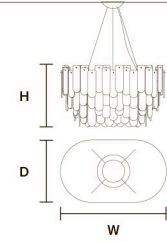

MASIERO ATELIER

ROYALE S 9/50/55

Suspension

SIZE

Ø 50 cm / 19.70"
H 55 cm / 21.70"
■ 23 kg / 50.60 lb

STANDARD LIGHTING

9×E14×10 W MAX (NOT INCL.)
USA 9×E12×40 W MAX (NOT INCL.)

FINISHINGS

● V87

ROYALE S 30/80/75

Suspension

SIZE

Ø 80 cm / 31.50"
H 75 cm / 29.50"
■ 60 kg / 132.00 lb

STANDARD LIGHTING

30×E14×10 W MAX (NOT INCL.)
USA 30×E12×40 W MAX (NOT INCL.)

FINISHINGS

● V87

ROYALE S 40/100/110

Suspension

SIZE

Ø 100 cm / 39.40"
H 110 cm / 43.30"
■ 90 kg / 198.00 lb

STANDARD LIGHTING

40×E14×10 W MAX (NOT INCL.)
USA 40×E12×40 W MAX (NOT INCL.)

FINISHINGS

● V87

Royale

ROYALE S 12/85/50 OV

Suspension

SIZE

w 85 cm / 33.50"
 d 50 cm / 19.70"
 H 50 cm / 19.70"
 ■ 38 kg / 83.60 lb

STANDARD LIGHTING

12×E14×10 W MAX (NOT INCL.)
 USA 12×E12×40 W MAX (NOT INCL.)